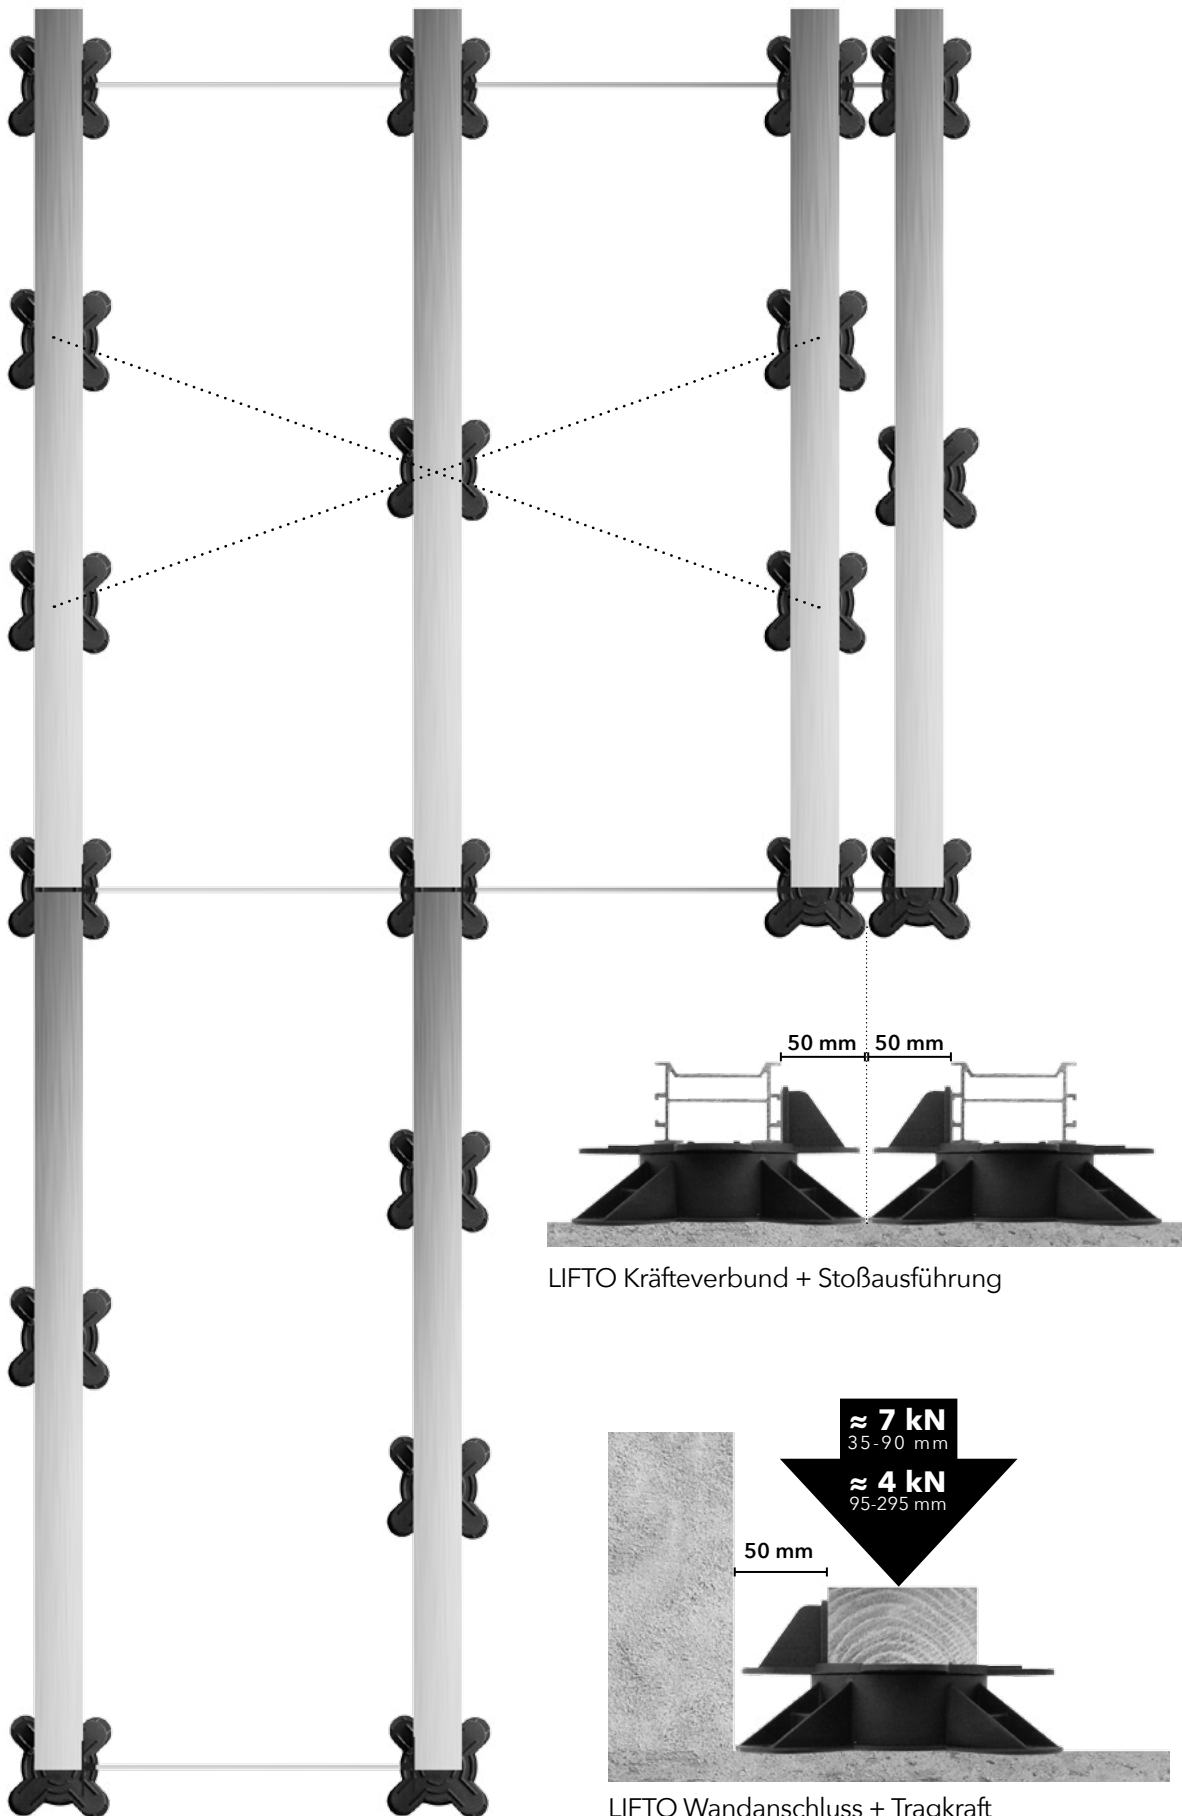

LIFTO

Produktion · Handel · Beratung
FRANK
Holz GmbH

LIFTO DETAILS

LIFTO Kräfteverbund + Stoßausführung

LIFTO Wandanschluss + Tragkraft

LIFTO HIGHLIGHTS

Integrierte Aufnahme für **RELO A**

Die X-förmige Grundplatte ist variabel in der Positionierung und sicher im Stand. Durch die spezielle Form ist ein randnahes Positionieren, z.B. an einer Mauerkante, problemlos möglich. Auch bei Stoßausführungen [Unterkonstruktion an Unterkonstruktion] perfekt einsetzbar

Die stufenlose Höhenverstellung von standardmäßig 35 - 55 mm kann mit simplen Zwischenadaptern auf bis zu 295 mm erhöht werden und bietet so maximale Flexibilität bei der Montage

ÜBERBLICK

| | |
|-----------------|---------------------------------------|
| Höhenausgleich: | 35 - 55 / max. 295 mm |
| Adapter A 20: | + 20 mm |
| Adapter A 40: | + 40 mm |
| Besonderheit: | RELO A kompatibel |
| Zubehör: | Druckverteilerplatte GUMO LG Seite 79 |

| | 35 - 55 mm | 1x 55 - 75 mm | 2x 75 - 95 mm | 3x 95 - 115 mm | 4x 115 - 135 mm | 5x 135 - 155 mm | 6x 155 - |
|---|---|---|--|--|---|---|--|
|  mit Adapter 20 | |  |  |  |  |  |  |
|  mit Adapter 40 | | | 1x 75 - 95 mm  | | 2x 115 - 135 mm  | | 3x 155 -  |
|  mit Adapter 20 + 40 | | | | 1x 95 - 115 mm  | | | 2x 155 -  |
| empfohlene Kombinationen | | | | | | | |
| |  |  |  |  |  |  |  |
| | Basis 35 - 55 mm | 1 x 20 55 - 75 mm | 1 x 40 75 - 95 mm | 1 x 20 + 1 x 40 95 - 115 mm | 2 x 40 115 - 135 mm | 1 x 20 + 2 x 40 135 - 155 mm | 3 x 40 155 - |