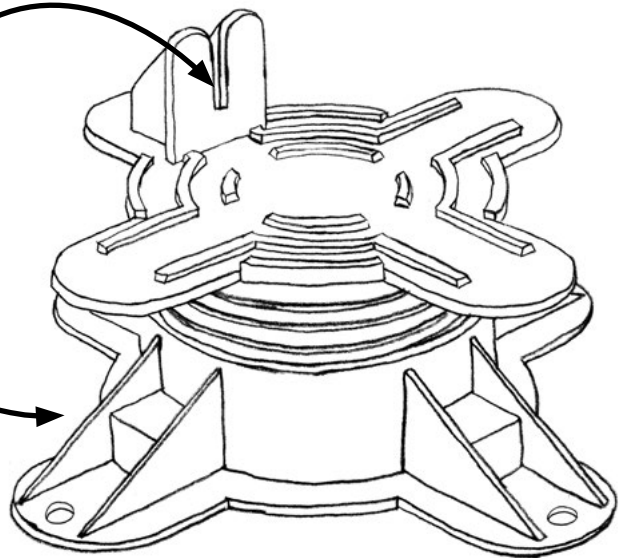

LIFTO

Produktion · Handel · Beratung
FRANK
Holz GmbH

LIFTO DETAILS

LIFTO Kräfteverbund + Stoßausführung

LIFTO Wandanschluss + Tragkraft

LIFTO HIGHLIGHTS

Integrierte Aufnahme für **RELO A**

Die X-förmige Grundplatte ist variabel in der Positionierung und sicher im Stand. Durch die spezielle Form ist ein randnahes Positionieren, z.B. an einer Mauerkante, problemlos möglich. Auch bei Stoßausführungen [Unterkonstruktion an Unterkonstruktion] perfekt einsetzbar

Die stufenlose Höhenverstellung von standardmäßig 35 - 55 mm kann mit simplen Zwischenadaptern auf bis zu 295 mm erhöht werden und bietet so maximale Flexibilität bei der Montage

ÜBERBLICK

| | |
|-----------------|---------------------------------------|
| Höhenausgleich: | 35 - 55 / max. 295 mm |
| Adapter A 20: | + 20 mm |
| Adapter A 40: | + 40 mm |
| Besonderheit: | RELO A kompatibel |
| Zubehör: | Druckverteilerplatte GUMO LG Seite 79 |

| | 35 - 55 mm | 1x 55 - 75 mm | 2x 75 - 95 mm | 3x 95 - 115 mm | 4x 115 - 135 mm | 5x 135 - 155 mm | 6x 155 - |
|---|---|---|--|--|---|---|--|
|  mit Adapter 20 | |  |  |  |  |  |  |
|  mit Adapter 40 | | | 1x 75 - 95 mm  | | 2x 115 - 135 mm  | | 3x 155 -  |
|  mit Adapter 20 + 40 | | | | 1x 95 - 115 mm  | | | 2x 155 -  |
| empfohlene Kombinationen | | | | | | | |
| |  |  |  |  |  |  |  |
| | Basis 35 - 55 mm | 1 x 20 55 - 75 mm | 1 x 40 75 - 95 mm | 1 x 20 + 1 x 40 95 - 115 mm | 2 x 40 115 - 135 mm | 1 x 20 + 2 x 40 135 - 155 mm | 3 x 40 155 - |