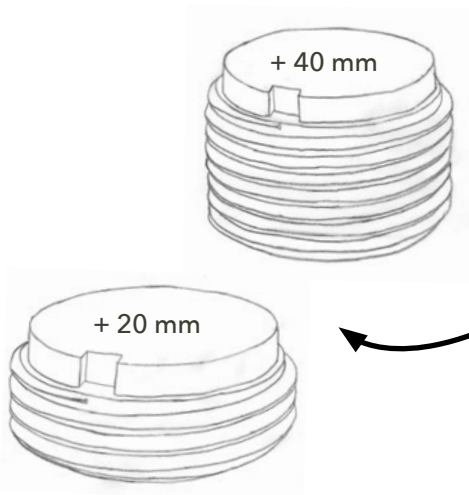

LIFTO

Produktion · Handel · Beratung
FRANK
Holz GmbH

LIFTO DETAILS

LIFTO Kräfteverbund + Stoßausführung

LIFTO Wandanschluss + Tragkraft

LIFTO HIGHLIGHTS

Integrierte Aufnahme für **RELO A**

Die X-förmige Grundplatte ist variabel in der Positionierung und sicher im Stand. Durch die spezielle Form ist ein randnahes Positionieren, z.B. an einer Mauerkante, problemlos möglich. Auch bei Stoßausführungen [Unterkonstruktion an Unterkonstruktion] perfekt einsetzbar

Die stufenlose Höhenverstellung von standardmäßig 35 - 55 mm kann mit simplen Zwischenadaptern auf bis zu 295 mm erhöht werden und bietet so maximale Flexibilität bei der Montage

ÜBERBLICK

| | |
|-----------------|---------------------------------------|
| Höhenausgleich: | 35 - 55 / max. 295 mm |
| Adapter A 20: | + 20 mm |
| Adapter A 40: | + 40 mm |
| Besonderheit: | RELO A kompatibel |
| Zubehör: | Druckverteilerplatte GUMO LG Seite 79 |

| | 35 - 55 mm | 1x 55 - 75 mm | 2x 75 - 95 mm | 3x 95 - 115 mm | 4x 115 - 135 mm | 5x 135 - 155 mm | 6x 155 - |
|---|---|---|--|--|---|---|--|
|  mit Adapter 20 | |  |  |  |  |  |  |
|  mit Adapter 40 | | | 1x 75 - 95 mm  | | 2x 115 - 135 mm  | | 3x 155 -  |
|  mit Adapter 20 + 40 | | | | 1x 95 - 115 mm  | | | 2x 155 -  |
| empfohlene Kombinationen | | | | | | | |
| |  |  |  |  |  |  |  |
| | Basis 35 - 55 mm | 1 x 20 55 - 75 mm | 1 x 40 75 - 95 mm | 1 x 20 + 1 x 40 95 - 115 mm | 2 x 40 115 - 135 mm | 1 x 20 + 2 x 40 135 - 155 mm | 3 x 40 155 - |