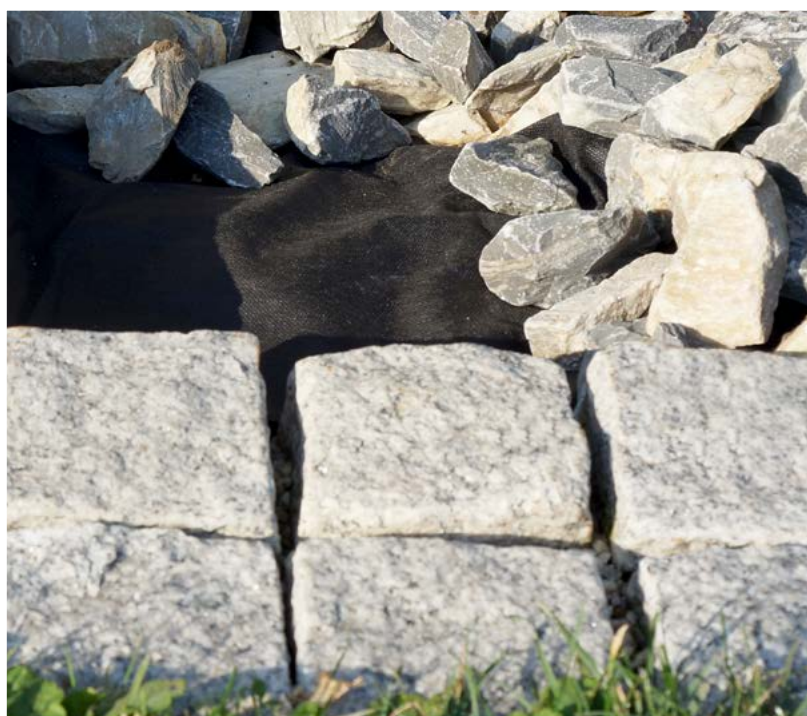

# HELPO

Zur Unterdrückung eines unerwünschten Pflanzenwachses unter der Terrasse.

### Details

Ein hochwertiges und lichtundurchlässiges Vlies zur Unterdrückung eines unerwünschten Pflanzenwachses unter der Terrasse.

Überlappend auslegen und mit einer kapillARBrechenden Schicht (z.B. Kies) bedecken.

50g/m<sup>2</sup> 1,6 x 10 m gefaltet  
verminderte  
Wasserdurchlässigkeit